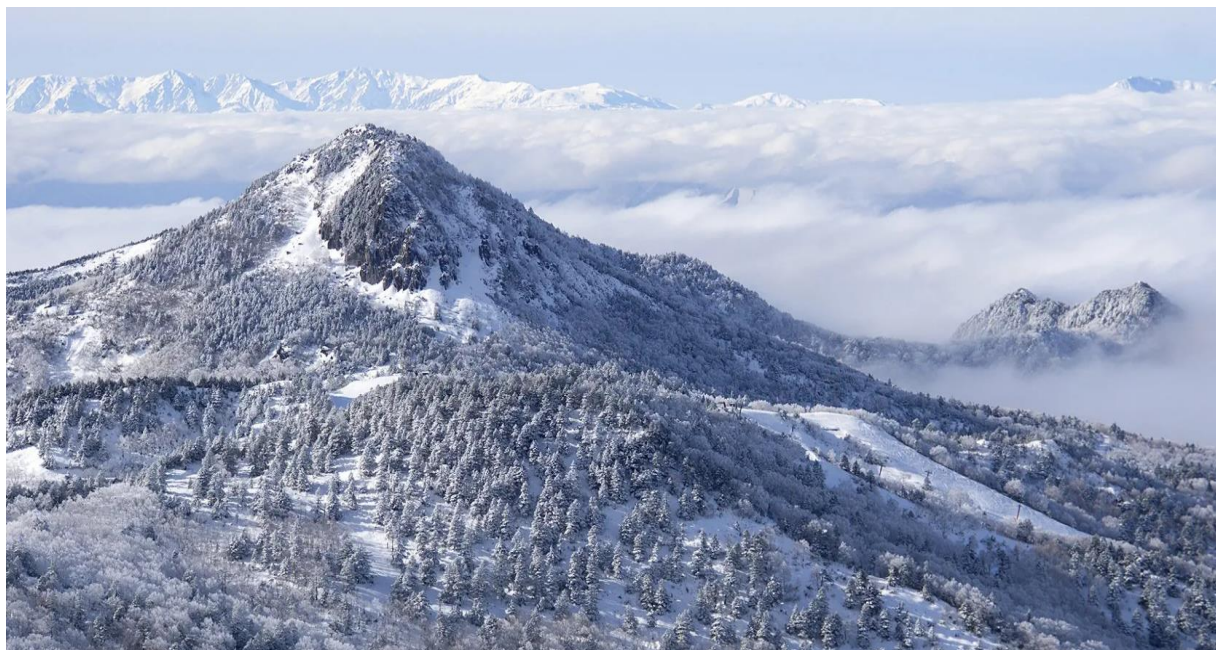

NARTY Z ITAKĄ

z ubezpieczeniem o sporty wysokiego ryzyka

AUSTRIA

Termin	Rejon	Atuty	Wyżywienie	Bagaż narciarski	Wylot	Cena od...
XII-III 8d/7n	TYROL	<p>serce Tyrolu- alpejski klimat w Dolinie Wildschonau i okolicach Innsbrucka, 113 km tras, 13 ośrodków narciarskich objętych jednym skipassem</p> <p>*skipass od 324 EUR/6dni *wypożyczenie sprzętu od 20 EUR/dzień</p>	HB	do 10 kg w cenie	<p>Poznań Gdańsk Katowice Warszawa Wrocław Kraków</p>	2600zł

FRANCJA

Termin	Rejon	Atuty	Wyżywienie	Bagaż narciarski	Wylot	Cena od...
I-III 8d/7n	CHAMONIX, LES 3 VALLES, DOLINA MERIBEL	największy na świecie połączony obszar narciarski we francuskich Alpach o dł. 600 km tras *skipass od 290 EUR/6dni *wypożyczenie sprzętu od 150 EUR/6dni	BB	do 10kg w cenie	Warszawa	4400zł