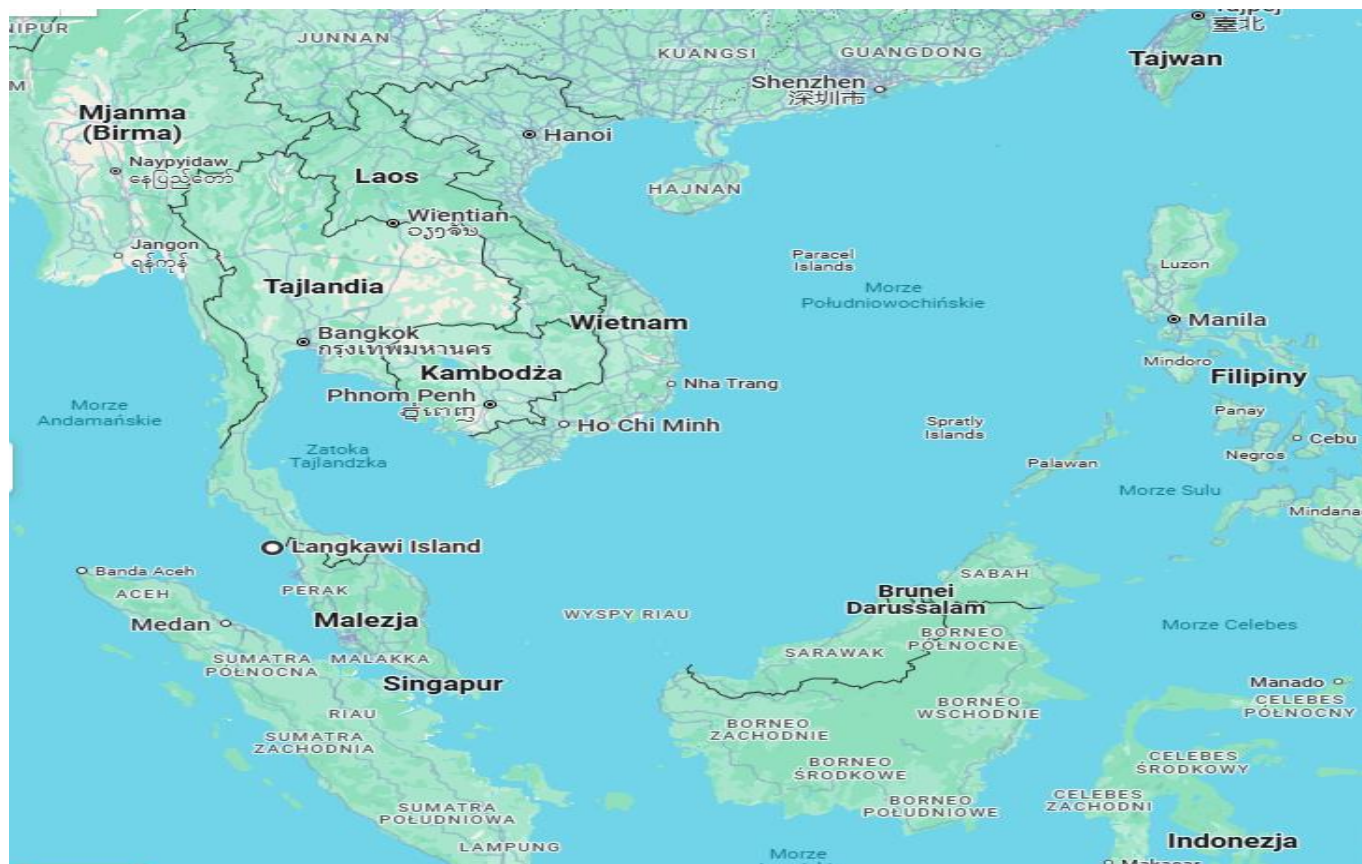

Szczegóły i zapisy w biurze KOTLA TRAVEL, ul. Smolańska 3 app.117, Szczecin
tel. 608 122 492, biuro@kotlatravel.pl