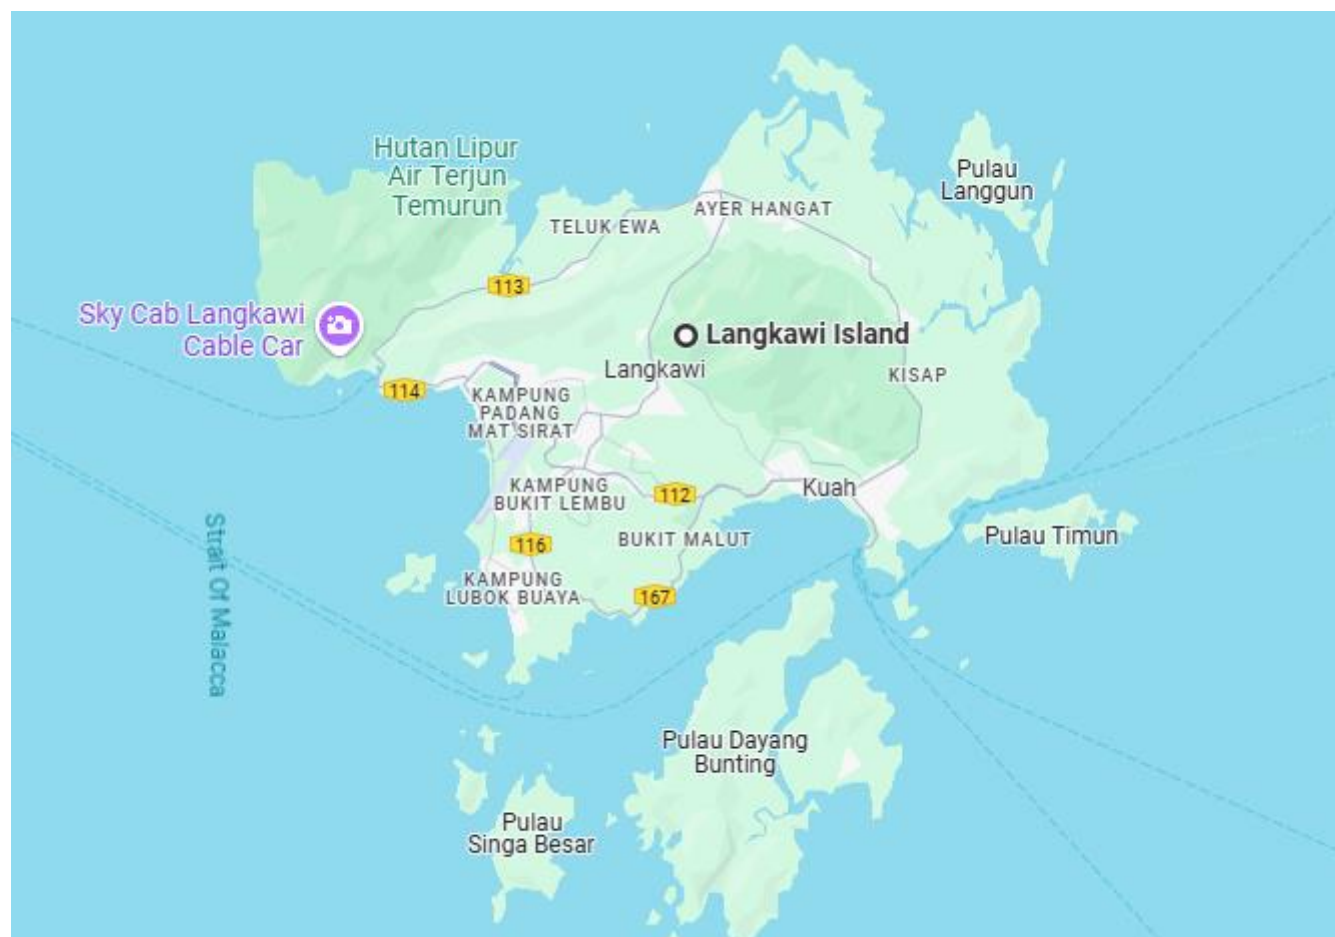

POZNAŃ

Termin	Organizator	Wyżywienie	Cena od...
27.04-11.05.25 15d/12n	RAINBOW	BB	7126zł
		HB	9406zł
		ALL	16326zł
		FB	11086zł

KRAKÓW

Termin	Organizator	Wyżywienie	Cena od...
XI.24-IV.25 14d/11n	RAINBOW	BB	6418zł
		HB	8616zł
		ALL	14797zł
		FB	10156zł

BB – tylko śniadania, HB-śniadania i obiadowokolacje, All – all inclusive, FB-pełne wyżywienie,

Opcja wyżywienia BB-tylko śniadania jest wystarczająca z uwagi na to, że ceny jedzenia są porównywalne do cen w Tajlandii. Ponadto Langkawi jest obszarem wolnocłowym.