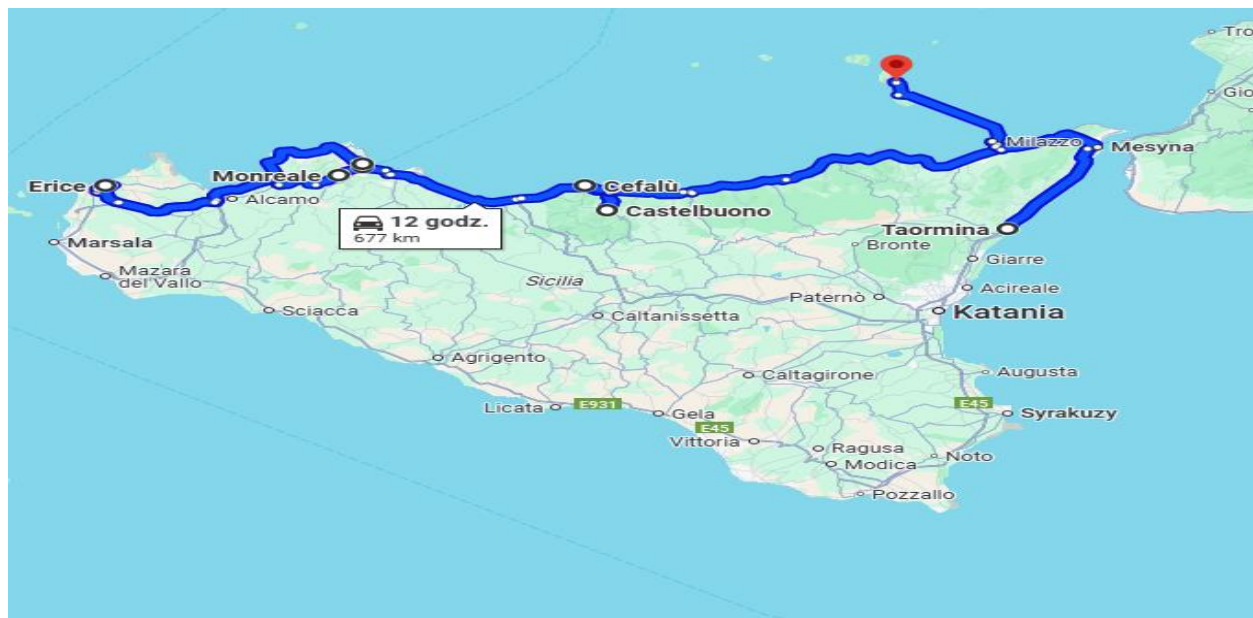

ITAKA Wycieczki objazdowe po Sycylii

WYLOTY Z: WARSZAWY, WROCLAWIA, KRAKOWA, KATOWIC

WYŻYWIENIE: ZGODNIE Z PROGRAMEM

SJESTA NA SYCYLII

| Termin | Cena | Termin | Cena |
|----------------|---------|----------------|---------|
| 18.05-25.05.25 | 3999 zł | 25.05-01.06.25 | 3899 zł |
| 01.06-08.06.25 | 4099 zł | 07.09-14.09.25 | 4499zł |
| 21.09-28.09.25 | 4499 zł | 05.10-12.10.25 | 4319 zł |